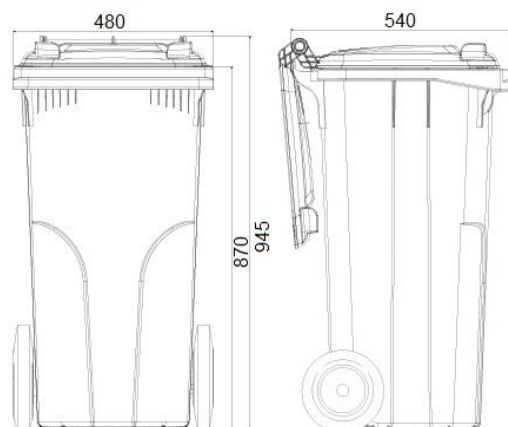

PRODUKT č. 0004-5

Plastová nádoba – 120 l - hnědá

(Ilustrační fotografie)

Technická data

Materiál	Plast (HDPE)
Objem	120 l
Hmotnost	7,5 kg (+/- 5%)
Max. hmotnost nádoby	60 kg (+/- 5%)
Nosnost	52 kg (+/- 5%)
Gumová kolečka	200 mm
Šířka	480 mm
Hloubka	540 mm
Výška	945 mm

Vlastnosti

- Vyrobeno z plastu – Polyetylen s vysokou hustotou (HDPE).
- Standardně dodáváno se dvěma gumovými kolečky – průměr 200 mm.
- V souladu s EN 840.
- Možnost dodání plastové nádoby v provedení s barevnými klipy na víku.
- Odolné vůči UV záření, chemickým a biologickým vlivům nebo mrazu.
- Hladké plochy zabraňují ulpívání odpadu.
- Výrobní materiál neobsahuje kadmium a může být znovu granulován.

Barevné provedení

- 0004-5 (Hnědá RAL-8028).

Určení

- Určeno pro sběr komunálního i průmyslového odpadu.

Dodatky

- Nevhodné k ukládání horkého popela.
- Výrobní materiál je recyklovatelný.
- Materiál neobsahuje kadmium.
- Logo termotisk.