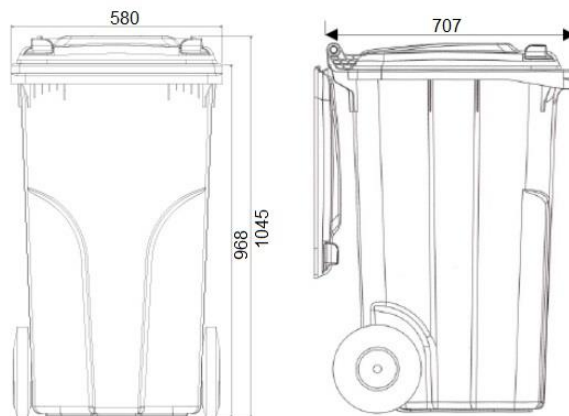

PRODUKT č. 0005-1

Plastová odpadová nádoba – 240 l - modrá

(Ilustrační fotografie)

Technická data

Materiál	Plast (HDPE)
Objem	240 l
Hmotnost	11,5 kg (+/- 5 %)
Max. hmotnost nádoby	110 kg (+/- 5 %)
Nosnost	98 kg (+/- 5 %)
Gumová kolečka	200 mm
Šířka	580 mm
Hloubka	707 mm
Výška	1045 mm

Vlastnosti

- Vyrobeno z plastu – Polyetylen s vysokou hustotou (HDPE).
- Standardně dodáváno se dvěma gumovými kolečky – průměr 200 mm.
- V souladu s EN 840.
- Možnost dodání plastové nádoby v provedení s barevnými klipy na víku.
- Odolné vůči UV záření, chemickým a biologickým vlivům nebo mrazu.
- Hladké plochy zabraňují ulpívání odpadu.
- Výrobní materiál neobsahuje kadmium a může být znovu granulován

Barevné provedení

- 0005-1 (Modrá RAL-5003).

Určení

- Určeno pro sběr komunálního i průmyslového odpadu.

Dodatky

- Nevhodné k ukládání horkého popela.
- Výrobní materiál je recyklovatelný.
- Materiál neobsahuje kadmium.
- Logo termotisk.