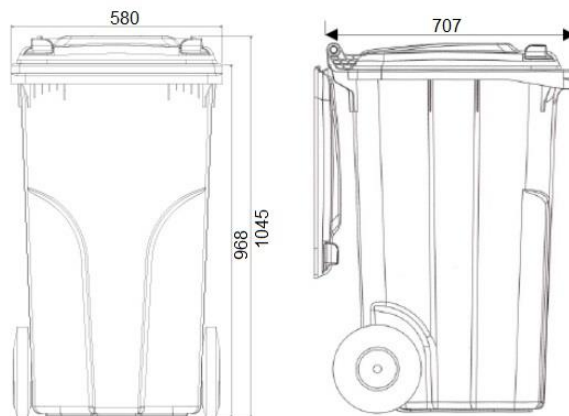

PRODUKT č. 0005-3

Plastová odpadová nádoba – 240 l - černá

(Ilustrační fotografie)

Technická data

Materiál	Plast (HDPE)
Objem	240 l
Hmotnost	11,5 kg (+/- 5 %)
Max. hmotnost nádoby	110 kg (+/- 5 %)
Nosnost	98 kg (+/- 5 %)
Gumová kolečka	200 mm
Šířka	580 mm
Hloubka	707 mm
Výška	1045 mm

Vlastnosti

- Vyrobeno z plastu – Polyetylen s vysokou hustotou (HDPE).
- Standardně dodáváno se dvěma gumovými kolečky – průměr 200 mm.
- V souladu s EN 840.
- Možnost dodání plastové nádoby v provedení s barevnými klipy na víku.
- Odolné vůči UV záření, chemickým a biologickým vlivům nebo mrazu.
- Hladké plochy zabraňují ulpívání odpadu.
- Výrobní materiál neobsahuje kadmium a může být znovu granulován

Barevné provedení

- 0005-3 (Černá RAL-7016).

Určení

- Určeno pro sběr komunálního i průmyslového odpadu.

Dodatky

- Nevhodné k ukládání horkého popela.
- Výrobní materiál je recyklovatelný.
- Materiál neobsahuje kadmium.
- Logo termotisk.