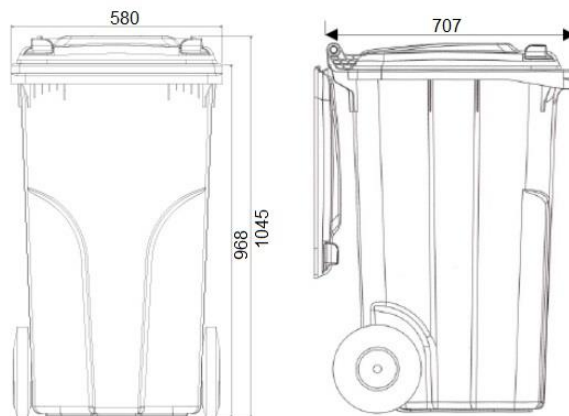

PRODUKT č. 0005-6

Plastová odpadová nádoba – 240 l - červená

(Ilustrační fotografie)

Technická data

Materiál	Plast (HDPE)
Objem	240 l
Hmotnost	11,5 kg (+/- 5 %)
Max. hmotnost nádoby	110 kg (+/- 5 %)
Nosnost	98 kg (+/- 5 %)
Gumová kolečka	200 mm
Šířka	580 mm
Hloubka	707 mm
Výška	1045 mm

Vlastnosti

- Vyrobeno z plastu – Polyetylen s vysokou hustotou (HDPE).
- Standardně dodáváno se dvěma gumovými kolečky – průměr 200 mm.
- V souladu s EN 840.
- Možnost dodání plastové nádoby v provedení s barevnými klipy na víku.
- Odolné vůči UV záření, chemickým a biologickým vlivům nebo mrazu.
- Hladké plochy zabraňují ulpívání odpadu.
- Výrobní materiál neobsahuje kadmium a může být znovu granulován.

Barevné provedení

- 0005-6 (Červená RAL-3013).

Určení

- Určeno pro sběr komunálního i průmyslového odpadu.

Dodatky

- Nevhodné k ukládání horkého popela.
- Výrobní materiál je recyklovatelný.
- Materiál neobsahuje kadmium.
- Logo termotisk.