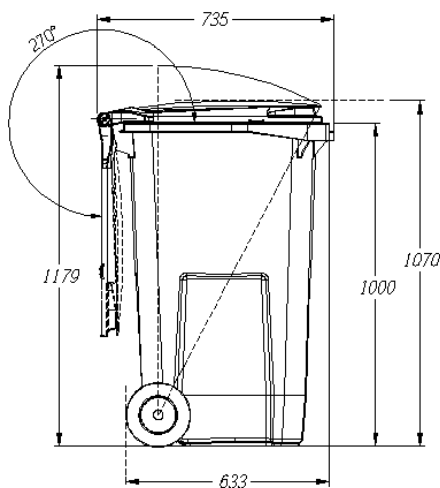

240_L
OBJEM

96_{kg}
NOMINÁLNÍ
ZATÍŽENÍ

200 / 250 mm
PRŮMĚR KOLA

TECHNICKÁ DATA

Korpusy a víka kontejnerů jsou vyrobeny technologií vstříku vysokohustotního polyetylenu, jsou jednobarevné a vyznačují se odolností vůči UV záření a vodě.

Použitá barviva neobsahují těžké kovy.

Systém výsypu - DIN.

Uzpůsobené pro různé druhy odpadu: papír a lepenka, sklo, obaly z umělých hmot, organický odpad, atd.

Možnost individuálního uzpůsobení pláště korpusu požadavkům zákazníka pomocí termotisku nebo sítotisku (maximální rozměry potisku: 260 mm x 220 mm).

Možnost individuálního uzpůsobení víka požadavkům zákazníka pomocí termotisku (maximální rozměry potisku: 230 mm x 45 mm).

Možnost individuálního uzpůsobení víka požadavkům zákazníka pomocí vypouklé nálepky (maximální rozměry nálepky: 55 x 332 mm).

CERTIFIKACE

Tyto rozměry se nacházejí v rozmezí, které je stanoveno normou EN 840.

KVALITA

ERGONOMIE

FUNKČNOST

VHOZOVÝ OTVOR NA
SKLO

VHOZOVÝ OTVOR NA
OBALY

VHOZOVÝ OTVOR NA
PAPÍR