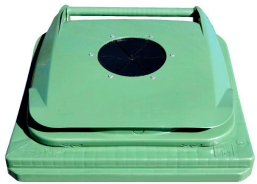

VHOZOVÝ OTVOR NA
SKLO