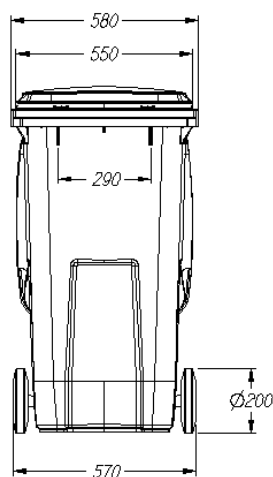

240_L
OBJEM

96_{kg}
NOMINÁLNÍ
ZATÍŽENÍ

200 / 250 mm
PRŮMĚR KOLA

TECHNICKÁ DATA

Korpusy a víka kontejnerů jsou vyrobeny technologií vstříku vysokohustotního polyetylenu, jsou jednobarevné a vyznačují se odolností vůči UV záření a vodě.

Použitá barviva neobsahují těžké kovy.

Systém výsypu - DIN.

Uzpůsobené pro různé druhy odpadu: papír a lepenka, sklo, obaly z umělých hmot, organický odpad, atd.

Možnost individuálního uzpůsobení pláště korpusu požadavkům zákazníka pomocí termotisku nebo sítotisku (maximální rozměry potisku: 260 mm x 220 mm).

Možnost individuálního uzpůsobení víka požadavkům zákazníka pomocí termotisku (maximální rozměry potisku: 230 mm x 45 mm).

Možnost individuálního uzpůsobení víka požadavkům zákazníka pomocí vypouklé nálepky (maximální rozměry nálepky: 55 x 332 mm).

CERTIFIKACE

Tyto rozměry se nacházejí v rozmezí, které je stanoveno normou EN 840.

KVALITA

ERGONOMIE

FUNKČNOST

VHOZOVÝ OTVOR NA
SKLO

VHOZOVÝ OTVOR NA
OBALY

VHOZOVÝ OTVOR NA
PAPÍR